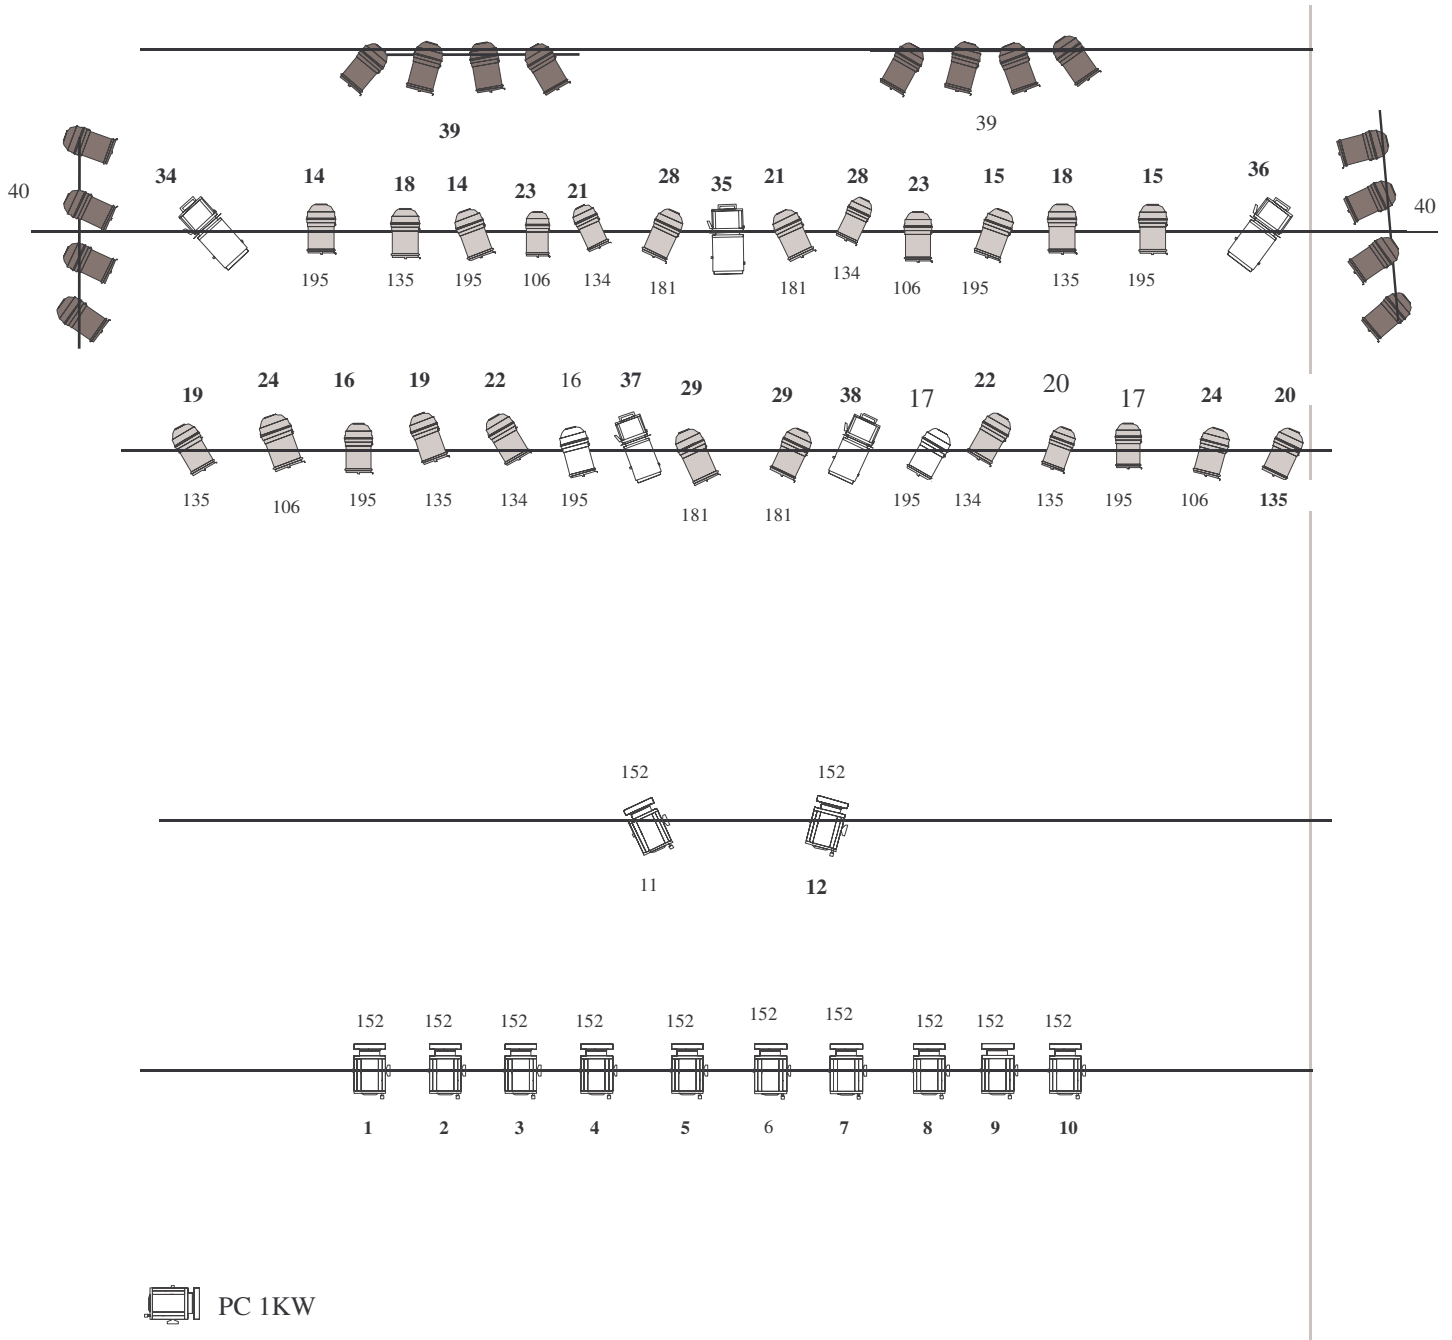

PLAN LUMIERE LITTLE BOB

« SOL »

PLAN LUMIERE LITTLE BOB

 PC 1KW

 PAR 64 CP 62

 ACL

 DECOUPE 1KW

 T 10

**Console : Lightcommander
48/96**

**Pour tous renseignements , contacter :
Marielle Godefroy régisseuse lumière au 06.64.21.55.05**