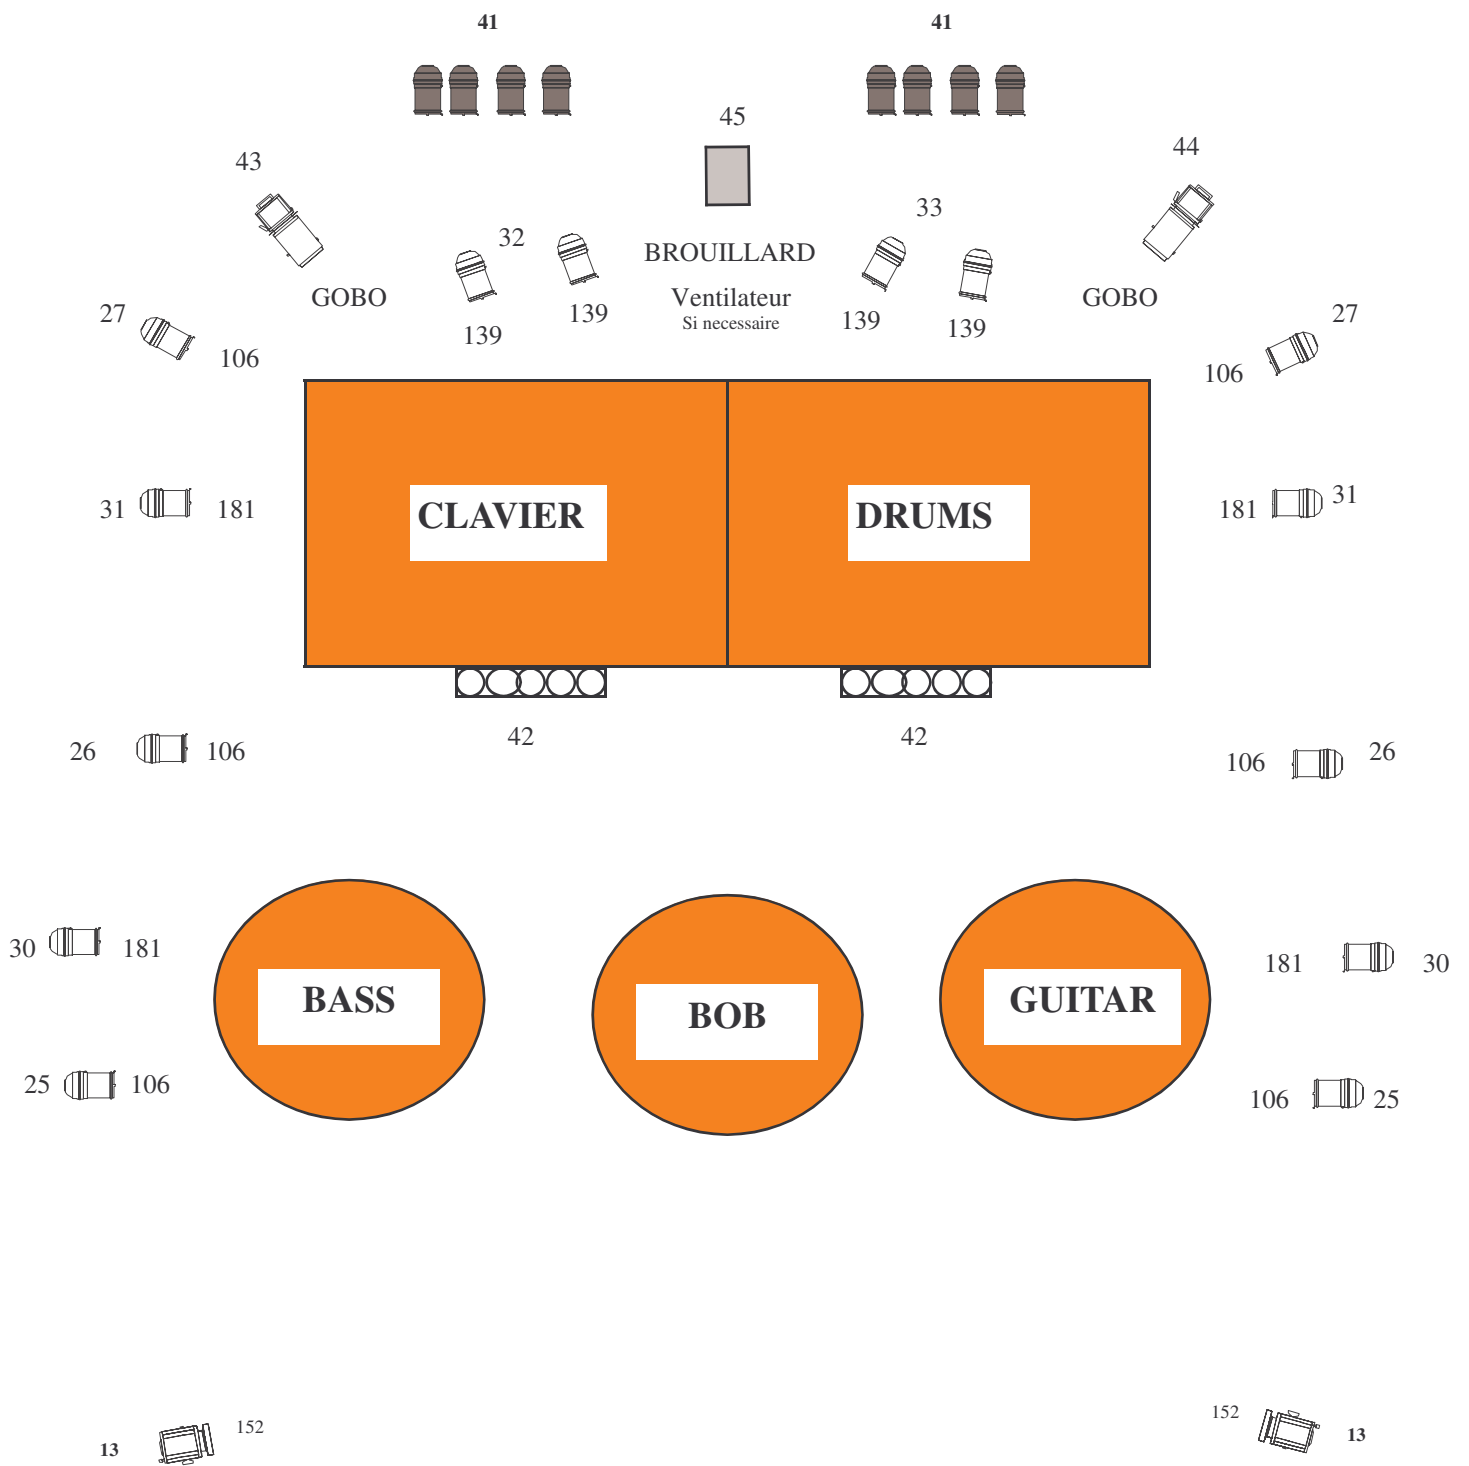

PLAN LUMIERE LITTLE BOB

« SOL »

PLAN LUMIERE LITTLE BOB

 PC 1KW

 PAR 64 CP 62

 ACL

 DECOUPE 1KW

 T 10

**Console : Lightcommander
48/96**

**Pour tous renseignements , contacter :
Marielle Godefroy régisseuse lumière au 06.64.21.55.05**